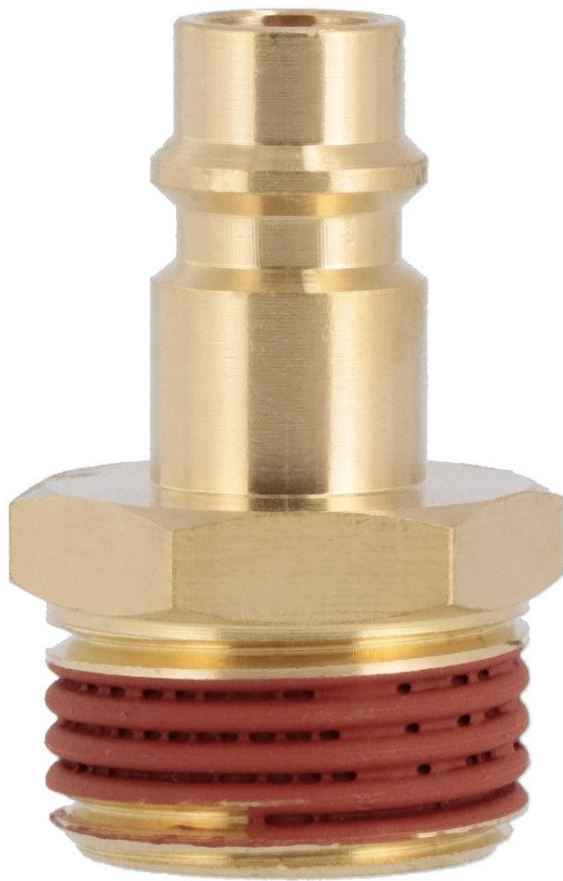

## Штуцер 1/2" GZ Euro

4311535

## Дані продукту

EAN 13	8712418330335
Виробник	Airpress Polska Sp. z o.o.
Вага (кг)	0,08 kg (80 g)
Gross weight (kg)	0,043 kg (43 g)
Довжина	130 mm (1,3 dm)
Ширина (мм)	85 mm (8,5 cm)
Висота (мм)	35 mm (3,5 cm)
Артикул	4311535
Форма	Пряме
Поворотний	Ні
Кількість підключень	2
Тип підключення	Євро
Тип різьби	тато
Тип матеріалу	Латунь.
Розмір з'єднання (")	1/2