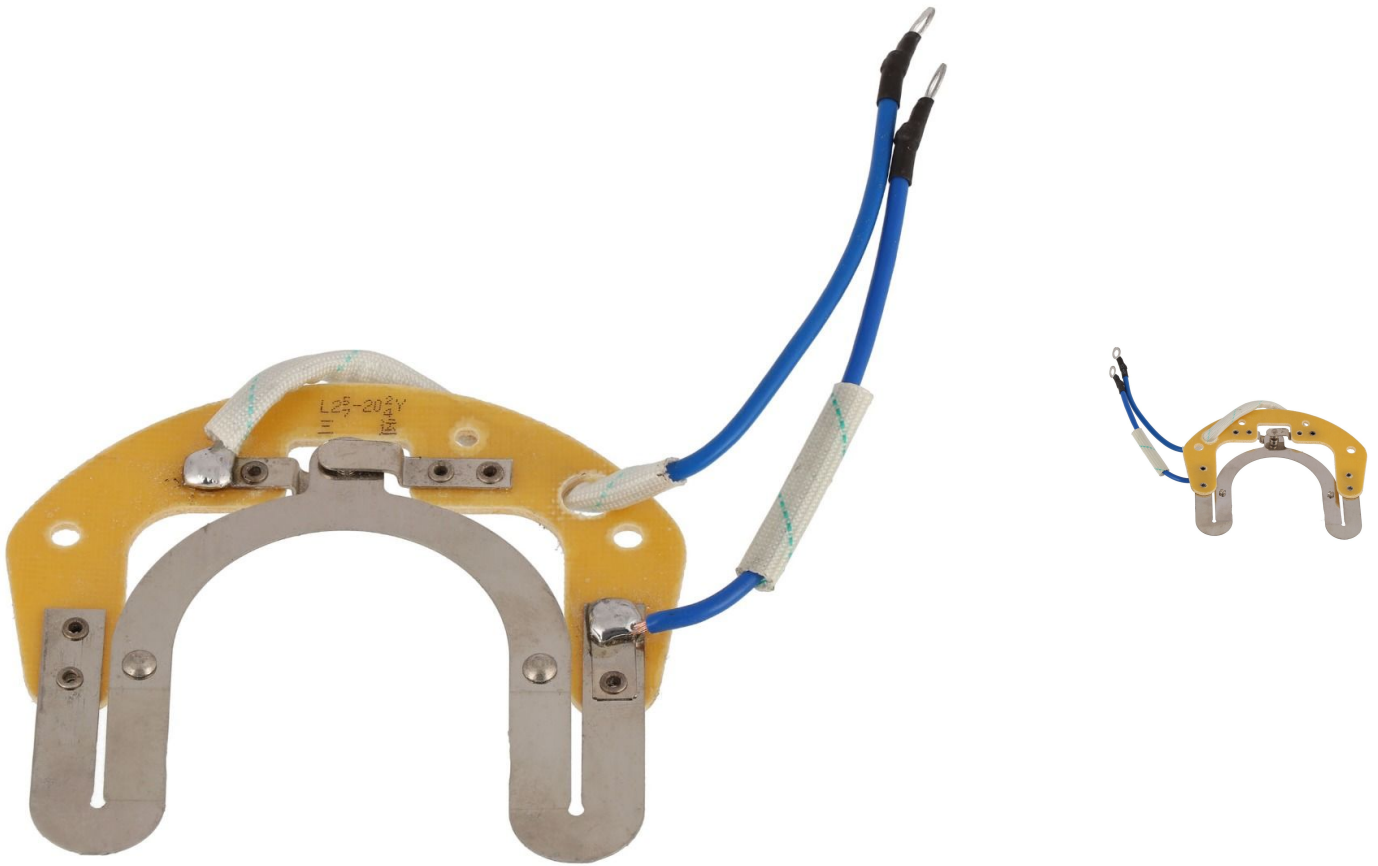

Стартовий модуль HL 425/50/100

36843048

Дані продукту

ЕАН 13

8712418423914

Виробник

Airpress Polska Sp. z o.o.

Вага (кг)

0,1 kg (100 g)

Артикул

36843048

Пов'язане з

HL 425-100V (36834), HL 425-50 (36843)